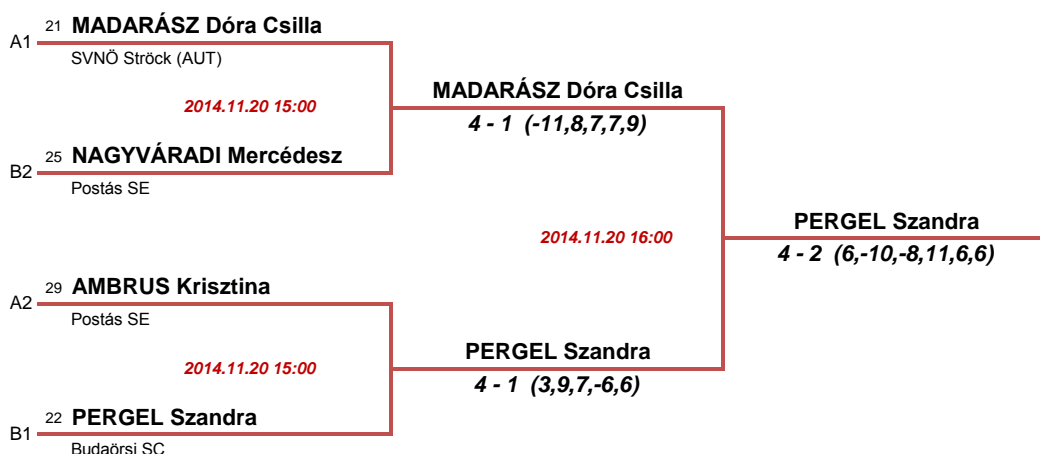

Meccs	NŐK - 2. CSOPORT		1.	2.	3.	4.	5.	6.	Szettarány	Poénarány	Pont	Hely
1-4 2-6 3-5	1.	22 PERGEL Szandra 10997 Budaörsi SC		4-0 8, 9, 7, 8	4-1 7,10,1,-9,3	4-0 5, 4, 9, 7	4-0 8, 6, 7, 5	4-0 8, 3, 8, 5	20:1	230:139	10	1
1-5 2-4 3-6	2.	23 BRAUN Éva 9539 Postás SE	0-4		4-1 5,7,10,-8,5	1-4 -6,-7,7,-11,-4	4-0 3, 3, 9, 10	4-0 10, 5, 7, 5	13:9	214:187	8	3
1-3 2-5 4-6	3.	28 MADACKI Mirella 9437 Szekszárd AC	1-4	1-4		1-4 -10,-9,9,-7,-8	4-2 9,7,2,-9,-8,4	4-0 8, 10, 6, 4	11:14	221:233	7	4
1-6 2-3 4-5	4.	25 NAGYVÁRADI Mercédesz 10396 Postás SE	0-4	4-1	4-1		4-0 5, 8, 5, 11	4-0 6, 5, 3, 6	16:6	222:177	9	2
1-2 3-4 5-6	5.	34 HEPKE Johanna 10899 Budapesti ERDÉRT SE	0-4	0-4	2-4	0-4		4-0 6, 5, 7, 8	6:16	168:222	6	5
	6.	31 MATASTIK Eszter 9542 Univer-Sport Kft.	0-4	0-4	0-4	0-4	0-4		0:20	125:222	5	6