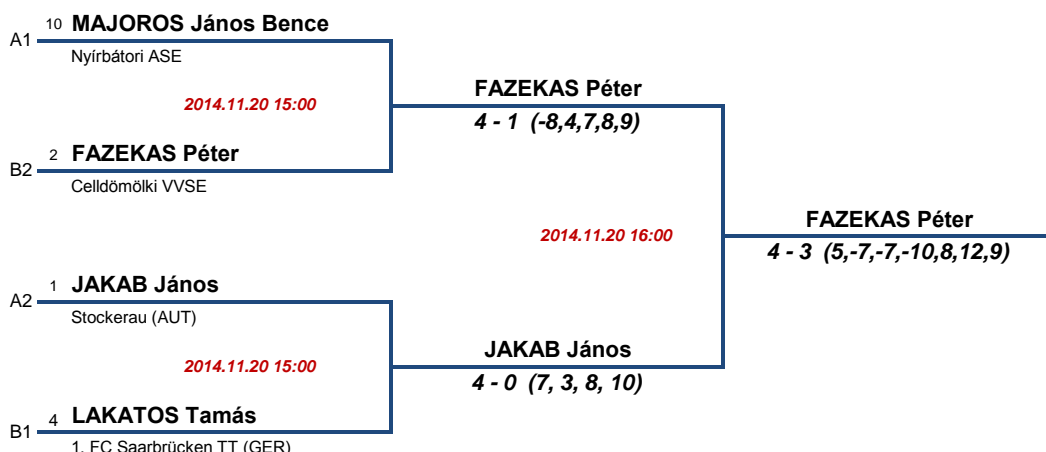

Meccs	FÉRFI - 2. CSOPORT		1.	2.	3.	4.	5.	6.	Szettarány	Poénarány	Pont	Hely		
1-4 2-6 3-5	1.	2	FAZEKAS Péter Celldömölki VVSE	8320		1 - 4 4,-10,-10,-4,-6	4 - 1 -9,8,6,2,11	4 - 1 7,11,7,-8,6	4 - 1 8,-8,9,9,4	4 - 0 10, 8, 3, 2	17:7	247:194	9	2
1-5 2-4 3-6	2.	4	LAKATOS Tamás 1. FC Saarbrücken TT (GER)	9079	4 - 1		4 - 2 -6,6,7,-15,4,2	4 - 1 8,7,-6,11,14	4 - 1 6,-9,2,10,8	4 - 1 -4,9,8,8,9	20:6	274:221	10	1
1-3 2-5 4-6	3.	9	MAGYAR László Waldegg Linz (AUT)	10791	1 - 4	2 - 4		4 - 2 6,-9,9,8,-6,5	4 - 3 -10,8,-10,6,-4,8,9	2 - 4 -10,-6,12,2,-9,-8	13:17	270:295	7	4
1-6 2-3 4-5	4.	7	ECSEKI Nándor Celldömölki VVSE	10820	1 - 4	1 - 4	2 - 4		4 - 2 8,-7,9,-7,9,9	3 - 4 8,-4,7,-10,2,-6,-13	11:18	267:293	6	5
1-2 3-4 5-6	5.	11	VITSEK Iván Szegedi AC	10760	1 - 4	1 - 4	3 - 4	2 - 4		1 - 4 -6,-6,10,-7,-7	8:20	239:286	5	6
	6.	6	KRISTON Dániel Szerva ASE Szécsény	8098	0 - 4	1 - 4	4 - 2	4 - 3	4 - 1		13:14	247:255	8	3