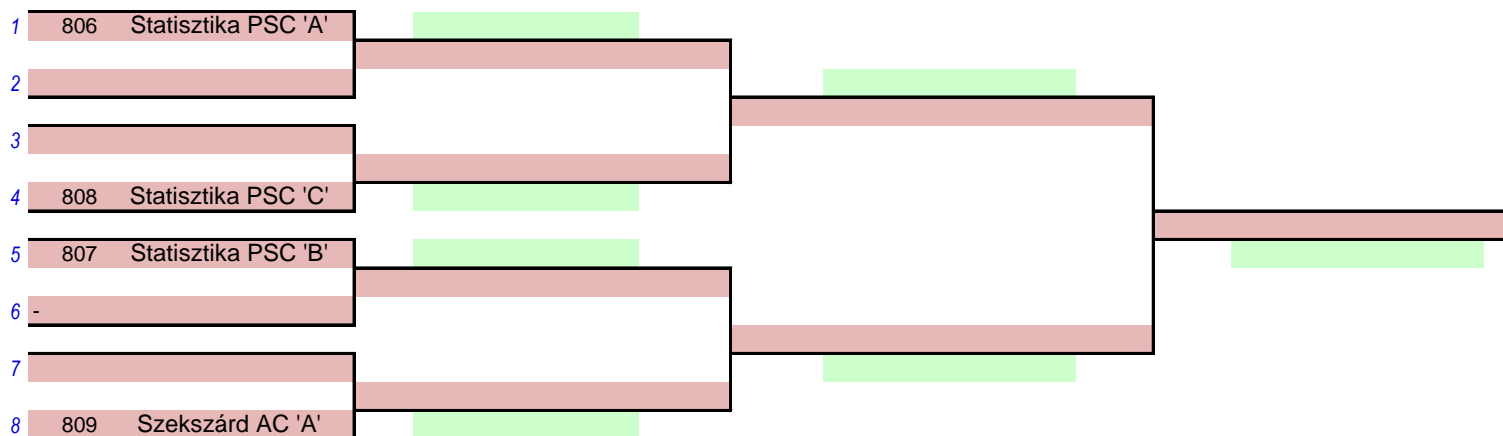

IFJÚSÁGI LEÁNY CSAPAT - SELEJTEZŐ

Két csapat jut a selejtezőből a főtáblára

Nap	Idő	Asztal	Meccs
2.24			1 - 3
2.24			1 - 2
2.24			2 - 3

IFJUSAGI LEANY - CSOPORT 1					1	2	3	4	Pontok	Hely
1	805	Univer-Sport Kft.				-	-	-		
2	801	A.S.E. Orosháza			-		-	-		
3	802	KSI SE			-	-		-		
4	x	BYE			-	-	-			

Nap	Idő	Asztal	Meccs
2.24			1 - 3
2.24			1 - 2
2.24			2 - 3

IFJUSAGI LEANY - CSOPORT 2					1	2	3	4	Pontok	Hely
1	803	Postás SE				-	-	-		
2	810	Szekszárd AC 'B'			-		-	-		
3	804	Fastron Asztalitenisz Club Tolna			-	-		-		
4	x	BYE			-	-	-			