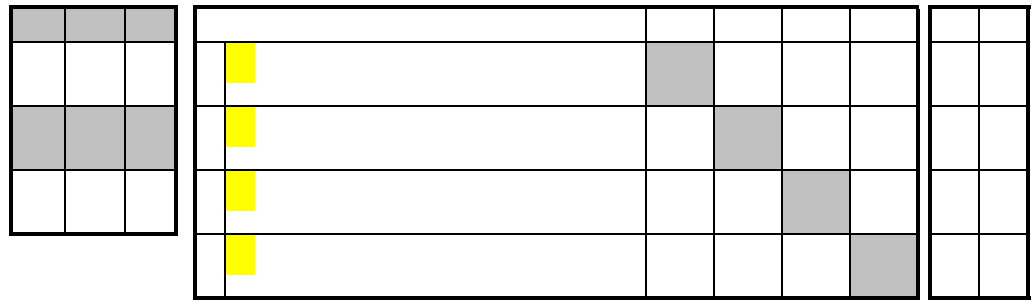

SELEJTEZŐ CSOPORT

Match	Time	Table
1 - 3		
2 - 4		
1 - 2		
3 - 4		
1 - 4		
2 - 3		

1. CSOPORT		1.	2.	3.	4.	GYŐZ.	HELY
1.	53 Fastron Tolna AC		3/1	3/1	3/2	3	1
2.	47 Győri Elektr. VSK	1 / 3		3/1	1/3	1	3
3.	3 Kanizsa Sörgyár SE "A"	1 / 3	1 / 3		1/3	0	4
4.	- Szekszárd AC	2 / 3	3 / 1	3 / 1		2	2

Match	Time	Table
1 - 3		
2 - 4		
1 - 2		
3 - 4		
1 - 4		
2 - 3		

2. CSOPORT		1.	2.	3.	4.	GYŐZ.	HELY
1.	12 Turris SE Sopron		3/0	3/0	3/0	3	1
2.	40 Várpalotai Bányász SK	0 / 3		0/3	1/3	0	4
3.	57 Budaörsi SC "B"	0 / 3	3 / 0		3/2	2	2
4.	- Ajkai Bányász SK	0 / 3	3 / 1	2 / 3		1	3

Match	Time	Table
1 - 3		
2 - 4		
1 - 2		
3 - 4		
1 - 4		3
2 - 3		33

3. CSOPORT		1.	2.	3.	4.	GYŐZ.	HELY
1.	64 Mohácsi Torna Egylet		2/3	3/0	3/0	2	2
2.	13 Dunaújvárosi Főiskola DSE	3 / 2		3/0	3/2	3	1
3.	25 Kanizsa Sörgyár SE "C"	0 / 3	0 / 3		0/3	0	4
4.	- Szombathelyi AK "A"	0 / 3	2 / 3	3 / 0		1	3

Match	Time	Table
1 - 3		
2 - 4		
1 - 2		
3 - 4		
1 - 4		
2 - 3		

4. CSOPORT		1.	2.	3.	4.	GYŐZ.	HELY
1.	62 Tatai AC		3/0	3/0	1/3	2	2
2.	8 Szombathelyi AK "B"	0 / 3		3/2	0/3	1	3
3.	4 Kanizsa Sörgyár SE "B"	0 / 3	2 / 3		1/3	0	4
4.	- Budaörsi SC "A"	3 / 1	3 / 0	3 / 1		3	1