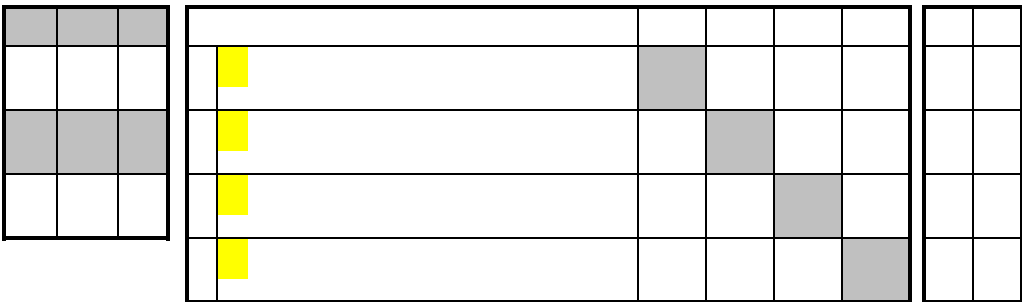

SELEJTEZŐ CSOPORT

Match	Time	Table
1 - 3		
2 - 4		
1 - 2		
3 - 4		
1 - 4		
2 - 3		

1. CSOPORT		1.	2.	3.	4.	GYŐZ.	HELY
1.	53 Fastron Tolna AC		3/1	3/1	3/2	3	1
2.	47 Győri Elektr. VSK	1 / 3		3/1	1/3	1	3
3.	3 Kanizsa Sörgyár SE "A"	1 / 3	1 / 3		1/3	0	4
4.	- Szekszárd AC	2 / 3	3 / 1	3 / 1		2	2

Match	Time	Table
1 - 3		
2 - 4		
1 - 2		
3 - 4		
1 - 4		
2 - 3		

2. CSOPORT		1.	2.	3.	4.	GYŐZ.	HELY
1.	12 Turris SE Sopron		3/0	3/0	3/0	3	1
2.	40 Várpalotai Bányász SK	0 / 3		0/3	1/3	0	4
3.	57 Budaörsi SC "B"	0 / 3	3 / 0		3/2	2	2
4.	- Ajkai Bányász SK	0 / 3	3 / 1	2 / 3		1	3

Match	Time	Table
1 - 3		
2 - 4		
1 - 2		
3 - 4		
1 - 4		3
2 - 3		33

3. CSOPORT		1.	2.	3.	4.	GYŐZ.	HELY
1.	64 Mohácsi Torna Egylet		2/3	3/0	3/0	2	2
2.	13 Dunaújvárosi Főiskola DSE	3 / 2		3/0	3/2	3	1
3.	25 Kanizsa Sörgyár SE "C"	0 / 3	0 / 3		0/3	0	4
4.	- Szombathelyi AK "A"	0 / 3	2 / 3	3 / 0		1	3

Match	Time	Table
1 - 3		
2 - 4		
1 - 2		
3 - 4		
1 - 4		
2 - 3		

4. CSOPORT		1.	2.	3.	4.	GYŐZ.	HELY
1.	62 Tatai AC		3/0	3/0	1/3	2	2
2.	8 Szombathelyi AK "B"	0 / 3		3/2	0/3	1	3
3.	4 Kanizsa Sörgyár SE "B"	0 / 3	2 / 3		1/3	0	4
4.	- Budaörsi SC "A"	3 / 1	3 / 0	3 / 1		3	1