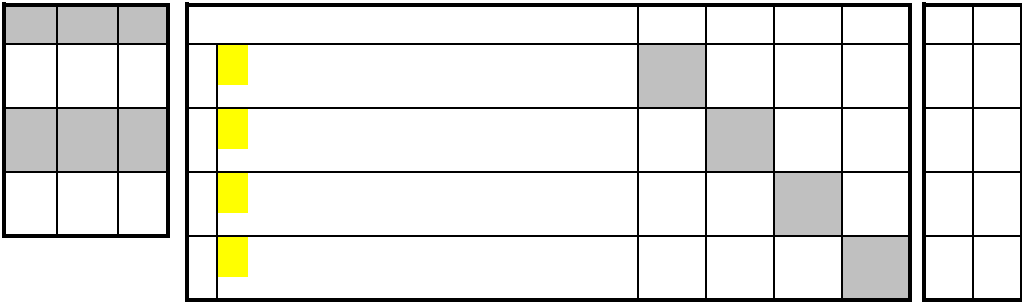

SELEJTEZŐ CSOPORT

Match	Time	Table
1 - 3		
2 - 4		
1 - 2		
3 - 4		
1 - 4		
2 - 3		

1. CSOPORT		1.	2.	3.	4.	GYŐZ.	HELY
1.	53 Fastron Tolna AC		3/1	3/1	3/2	3	1
2.	47 Győri Elektr. VSK	1 / 3		3/1	1/3	1	3
3.	3 Kanizsa Sörgyár SE "A"	1 / 3	1 / 3		1/3	0	4
4.	- Szekszárd AC	2 / 3	3 / 1	3 / 1		2	2

Match	Time	Table
1 - 3		
2 - 4		
1 - 2		
3 - 4		
1 - 4		
2 - 3		

2. CSOPORT		1.	2.	3.	4.	GYŐZ.	HELY
1.	12 Turris SE Sopron		3/0	3/0	3/0	3	1
2.	40 Várpalotai Bányász SK	0 / 3		0/3	1/3	0	4
3.	57 Budaörsi SC "B"	0 / 3	3 / 0		3/2	2	2
4.	- Ajkai Bányász SK	0 / 3	3 / 1	2 / 3		1	3

Match	Time	Table
1 - 3		
2 - 4		
1 - 2		
3 - 4		
1 - 4		3
2 - 3		33

3. CSOPORT		1.	2.	3.	4.	GYŐZ.	HELY
1.	64 Mohácsi Torna Egylet		2/3	3/0	3/0	2	2
2.	13 Dunaújvárosi Főiskola DSE	3 / 2		3/0	3/2	3	1
3.	25 Kanizsa Sörgyár SE "C"	0 / 3	0 / 3		0/3	0	4
4.	- Szombathelyi AK "A"	0 / 3	2 / 3	3 / 0		1	3

Match	Time	Table
1 - 3		
2 - 4		
1 - 2		
3 - 4		
1 - 4		
2 - 3		

4. CSOPORT		1.	2.	3.	4.	GYŐZ.	HELY
1.	62 Tatai AC		3/0	3/0	1/3	2	2
2.	8 Szombathelyi AK "B"	0 / 3		3/2	0/3	1	3
3.	4 Kanizsa Sörgyár SE "B"	0 / 3	2 / 3		1/3	0	4
4.	- Budaörsi SC "A"	3 / 1	3 / 0	3 / 1		3	1