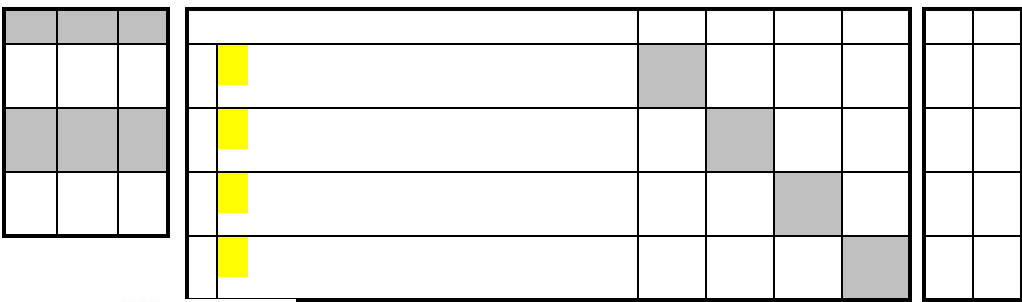

SELEJTEZŐ CSOPORT

Match	Time	Table
1 - 3		
2 - 4		
1 - 2		
3 - 4		
1 - 4		
2 - 3		

1. CSOPORT		1.	2.	3.	4.	GYŐZ.	HELY
1.	53 Fastron Tolna AC		3/1	3/1	3/2	3	1
2.	47 Győri Elektr. VSK	1 / 3		3/1	1/3	1	3
3.	3 Kanizsa Sörgyár SE "A"	1 / 3	1 / 3		1/3	0	4
4.	- Szekszárd AC	2 / 3	3 / 1	3 / 1		2	2

Match	Time	Table
1 - 3		
2 - 4		
1 - 2		
3 - 4		
1 - 4		
2 - 3		

2. CSOPORT		1.	2.	3.	4.	GYŐZ.	HELY
1.	12 Turris SE Sopron		3/0	3/0	3/0	3	1
2.	40 Várpalotai Bányász SK	0 / 3		0/3	1/3	0	4
3.	57 Budaörsi SC "B"	0 / 3	3 / 0		3/2	2	2
4.	- Ajkai Bányász SK	0 / 3	3 / 1	2 / 3		1	3

Match	Time	Table
1 - 3		
2 - 4		
1 - 2		
3 - 4		
1 - 4		3
2 - 3		33

3. CSOPORT		1.	2.	3.	4.	GYŐZ.	HELY
1.	64 Mohácsi Torna Egylet		2/3	3/0	3/0	2	2
2.	13 Dunaújvárosi Főiskola DSE	3 / 2		3/0	3/2	3	1
3.	25 Kanizsa Sörgyár SE "C"	0 / 3	0 / 3		0/3	0	4
4.	- Szombathelyi AK "A"	0 / 3	2 / 3	3 / 0		1	3

Match	Time	Table
1 - 3		
2 - 4		
1 - 2		
3 - 4		
1 - 4		
2 - 3		

4. CSOPORT		1.	2.	3.	4.	GYŐZ.	HELY
1.	62 Tatai AC		3/0	3/0	1/3	2	2
2.	8 Szombathelyi AK "B"	0 / 3		3/2	0/3	1	3
3.	4 Kanizsa Sörgyár SE "B"	0 / 3	2 / 3		1/3	0	4
4.	- Budaörsi SC "A"	3 / 1	3 / 0	3 / 1		3	1