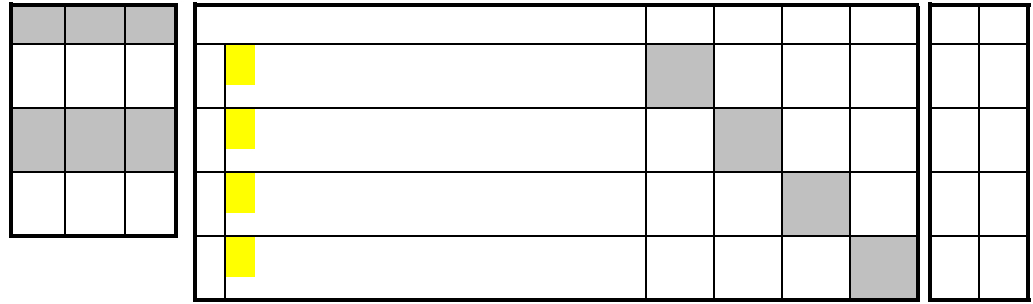

SELEJTEZŐ CSOPORT

Match	Time	Table
1 - 3		
2 - 4		
1 - 2		
3 - 4		
1 - 4		
2 - 3		

1. CSOPORT		1.	2.	3.	4.	GYŐZ.	HELY
1.	53 Fastron Tolna AC		3/1	3/1	3/2	3	1
2.	47 Győri Elektr. VSK	1 / 3		3/1	1/3	1	3
3.	3 Kanizsa Sörgyár SE "A"	1 / 3	1 / 3		1/3	0	4
4.	- Szekszárd AC	2 / 3	3 / 1	3 / 1		2	2

Match	Time	Table
1 - 3		
2 - 4		
1 - 2		
3 - 4		
1 - 4		
2 - 3		

2. CSOPORT		1.	2.	3.	4.	GYŐZ.	HELY
1.	12 Turris SE Sopron		3/0	3/0	3/0	3	1
2.	40 Várpalotai Bányász SK	0 / 3		0/3	1/3	0	4
3.	57 Budaörsi SC "B"	0 / 3	3 / 0		3/2	2	2
4.	- Ajkai Bányász SK	0 / 3	3 / 1	2 / 3		1	3

Match	Time	Table
1 - 3		
2 - 4		
1 - 2		
3 - 4		
1 - 4		3
2 - 3		33

3. CSOPORT		1.	2.	3.	4.	GYŐZ.	HELY
1.	64 Mohácsi Torna Egylet		2/3	3/0	3/0	2	2
2.	13 Dunaújvárosi Főiskola DSE	3 / 2		3/0	3/2	3	1
3.	25 Kanizsa Sörgyár SE "C"	0 / 3	0 / 3		0/3	0	4
4.	- Szombathelyi AK "A"	0 / 3	2 / 3	3 / 0		1	3

Match	Time	Table
1 - 3		
2 - 4		
1 - 2		
3 - 4		
1 - 4		
2 - 3		

4. CSOPORT		1.	2.	3.	4.	GYŐZ.	HELY
1.	62 Tatai AC		3/0	3/0	1/3	2	2
2.	8 Szombathelyi AK "B"	0 / 3		3/2	0/3	1	3
3.	4 Kanizsa Sörgyár SE "B"	0 / 3	2 / 3		1/3	0	4
4.	- Budaörsi SC "A"	3 / 1	3 / 0	3 / 1		3	1