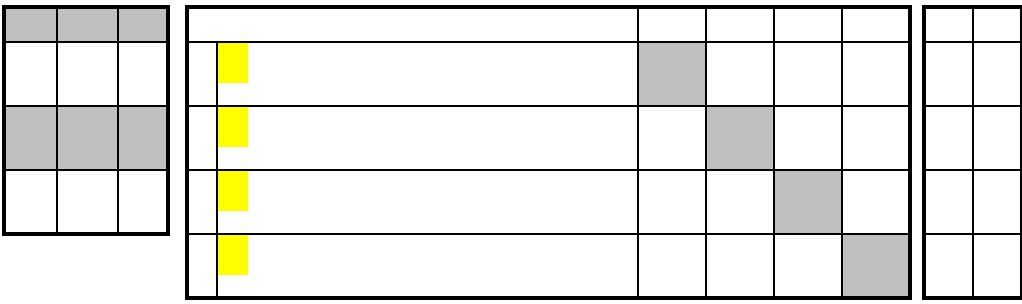

SELEJTEZŐ CSOPORT

Match	Time	Table
1 - 3		
2 - 4		
1 - 2		
3 - 4		
1 - 4		
2 - 3		

1. CSOPORT		1.	2.	3.	4.	GYŐZ.	HELY
1.	53 Fastron Tolna AC		3/1	3/1	3/2	3	1
2.	47 Győri Elektr. VSK	1 / 3		3/1	1/3	1	3
3.	3 Kanizsa Sörgyár SE "A"	1 / 3	1 / 3		1/3	0	4
4.	- Szekszárd AC	2 / 3	3 / 1	3 / 1		2	2

Match	Time	Table
1 - 3		
2 - 4		
1 - 2		
3 - 4		
1 - 4		
2 - 3		

2. CSOPORT		1.	2.	3.	4.	GYŐZ.	HELY
1.	12 Turris SE Sopron		3/0	3/0	3/0	3	1
2.	40 Várpalotai Bányász SK	0 / 3		0/3	1/3	0	4
3.	57 Budaörsi SC "B"	0 / 3	3 / 0		3/2	2	2
4.	- Ajkai Bányász SK	0 / 3	3 / 1	2 / 3		1	3

Match	Time	Table
1 - 3		
2 - 4		
1 - 2		
3 - 4		
1 - 4		3
2 - 3		33

3. CSOPORT		1.	2.	3.	4.	GYŐZ.	HELY
1.	64 Mohácsi Torna Egylet		2/3	3/0	3/0	2	2
2.	13 Dunaújvárosi Főiskola DSE	3 / 2		3/0	3/2	3	1
3.	25 Kanizsa Sörgyár SE "C"	0 / 3	0 / 3		0/3	0	4
4.	- Szombathelyi AK "A"	0 / 3	2 / 3	3 / 0		1	3

Match	Time	Table
1 - 3		
2 - 4		
1 - 2		
3 - 4		
1 - 4		
2 - 3		

4. CSOPORT		1.	2.	3.	4.	GYŐZ.	HELY
1.	62 Tatai AC		3/0	3/0	1/3	2	2
2.	8 Szombathelyi AK "B"	0 / 3		3/2	0/3	1	3
3.	4 Kanizsa Sörgyár SE "B"	0 / 3	2 / 3		1/3	0	4
4.	- Budaörsi SC "A"	3 / 1	3 / 0	3 / 1		3	1