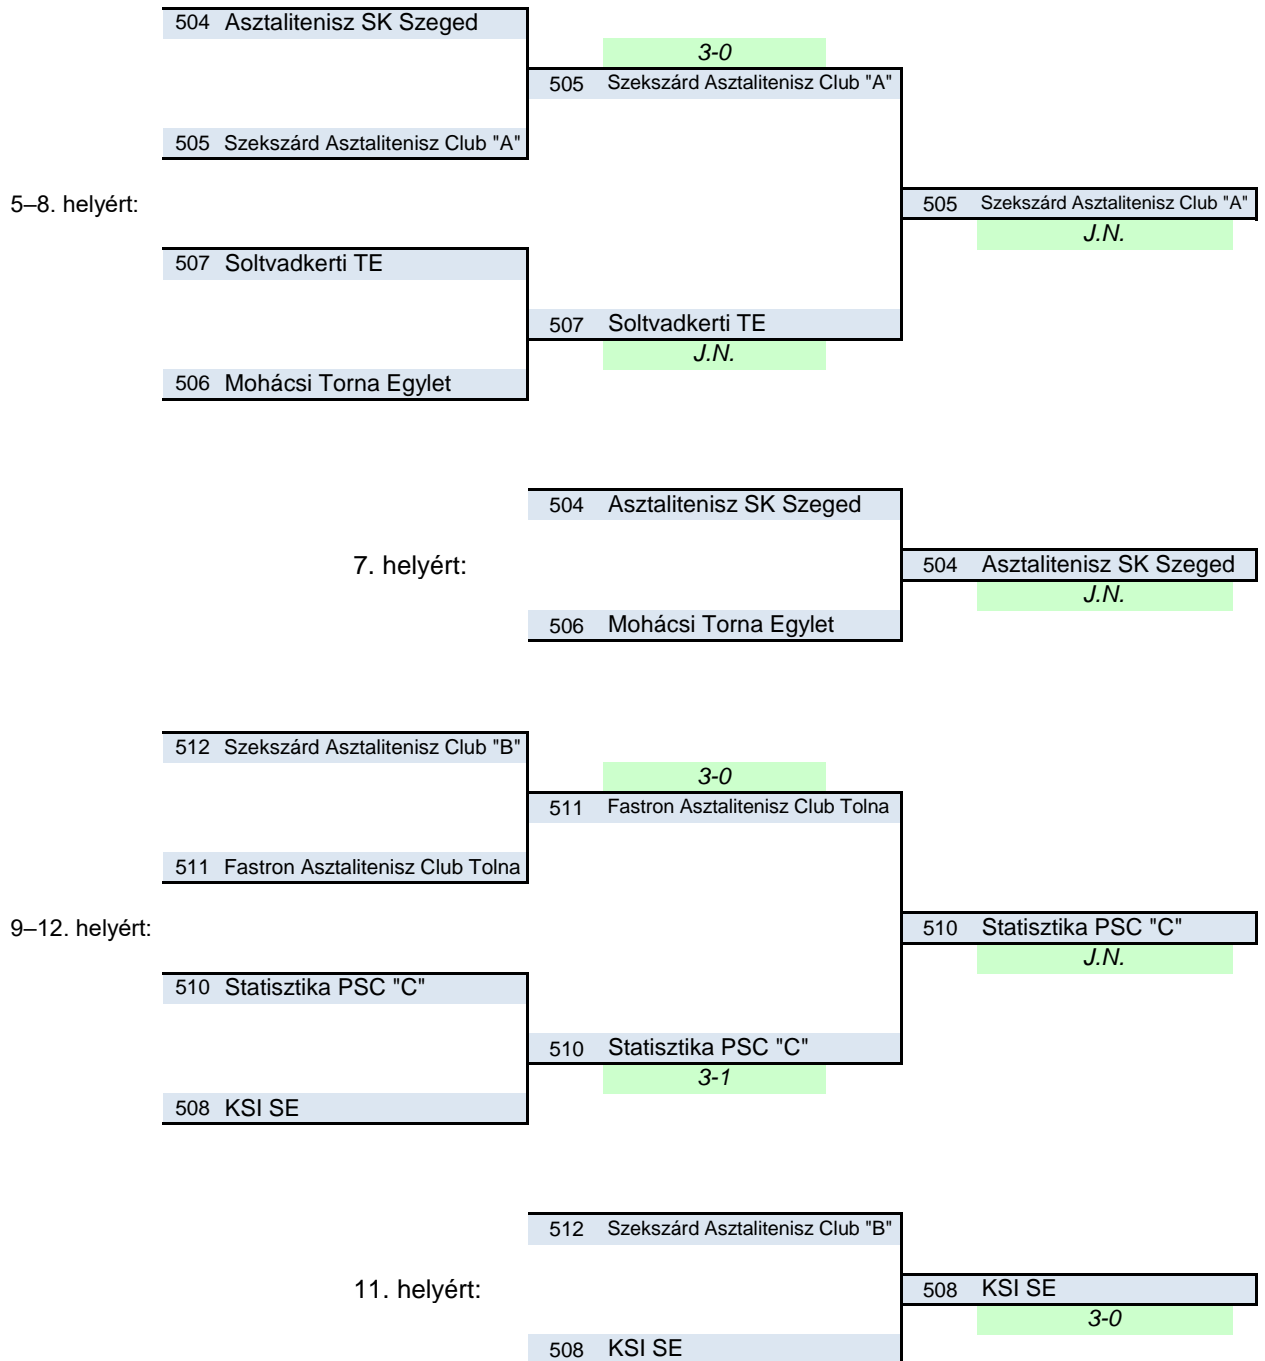

LEÁNY SELEJTEZŐ

Nap	Idő	Asztal	Meccs	ÚJONC LEÁNY - CSOPORT 1			Pontok	Hely
3.26			1 - 3	1	501 Statisztika PSC "A"	3-0	4	1.
3.26			1 - 2	2	506 Mohácsi Torna Egylet	3-1	2	2.
3.26			2 - 3	3	512 Szekszárd Asztalitenisz Club "B"	1-3	0	3.

Nap	Idő	Asztal	Meccs	ÚJONC LEÁNY - CSOPORT 2			Pontok	Hely
3.26			1 - 3	1	502 Statisztika PSC "B"	3-0	4	1.
3.26			1 - 2	2	505 Szekszárd Asztalitenisz Club "A"	3-2	2	2.
3.26			2 - 3	3	511 Fastron Asztalitenisz Club Tolna	2-3	0	3.

Nap	Idő	Asztal	Meccs	ÚJONC LEÁNY - CSOPORT 3			Pontok	Hely
3.26			1 - 3	1	503 A.S.E. Orosháza	3-1	4	1.
3.26			1 - 2	2	507 Soltvadkerti TE	3-1	2	2.
3.26			2 - 3	3	510 Statisztika PSC "C"	1-3	0	3.

Nap	Idő	Asztal	Meccs	ÚJONC LEÁNY - CSOPORT 4			Pontok	Hely
3.26			1 - 3	1	504 Asztalitenisz SK Szeged	2-3	2	2.
3.26			1 - 2	2	508 KSI SE	0-3	0	3.
3.26			2 - 3	3	509 Nyírbátori ASE	3-0	4	1.

FŐTÁBLA

1	501 Statisztika PSC "A"	3-0	
2	504 Asztalitenisz SK Szeged		3-2
3	505 Szekszárd Asztalitenisz Club "A"		
4	503 A.S.E. Orosháza	3-1	
5	509 Nyírbátori ASE	3-1	
6	507 Soltvadkerti TE		
7	506 Mohácsi Torna Egylet		
8	502 Statisztika PSC "B"	3-0	

501 Statisztika PSC "A"	501 Statisztika PSC "A"	
501 Statisztika PSC "A"	503 A.S.E. Orosháza	
501 Statisztika PSC "A"	509 Nyírbátori ASE	
501 Statisztika PSC "A"	509 Nyírbátori ASE	
501 Statisztika PSC "A"	502 Statisztika PSC "B"	

HELYOSZTÓK