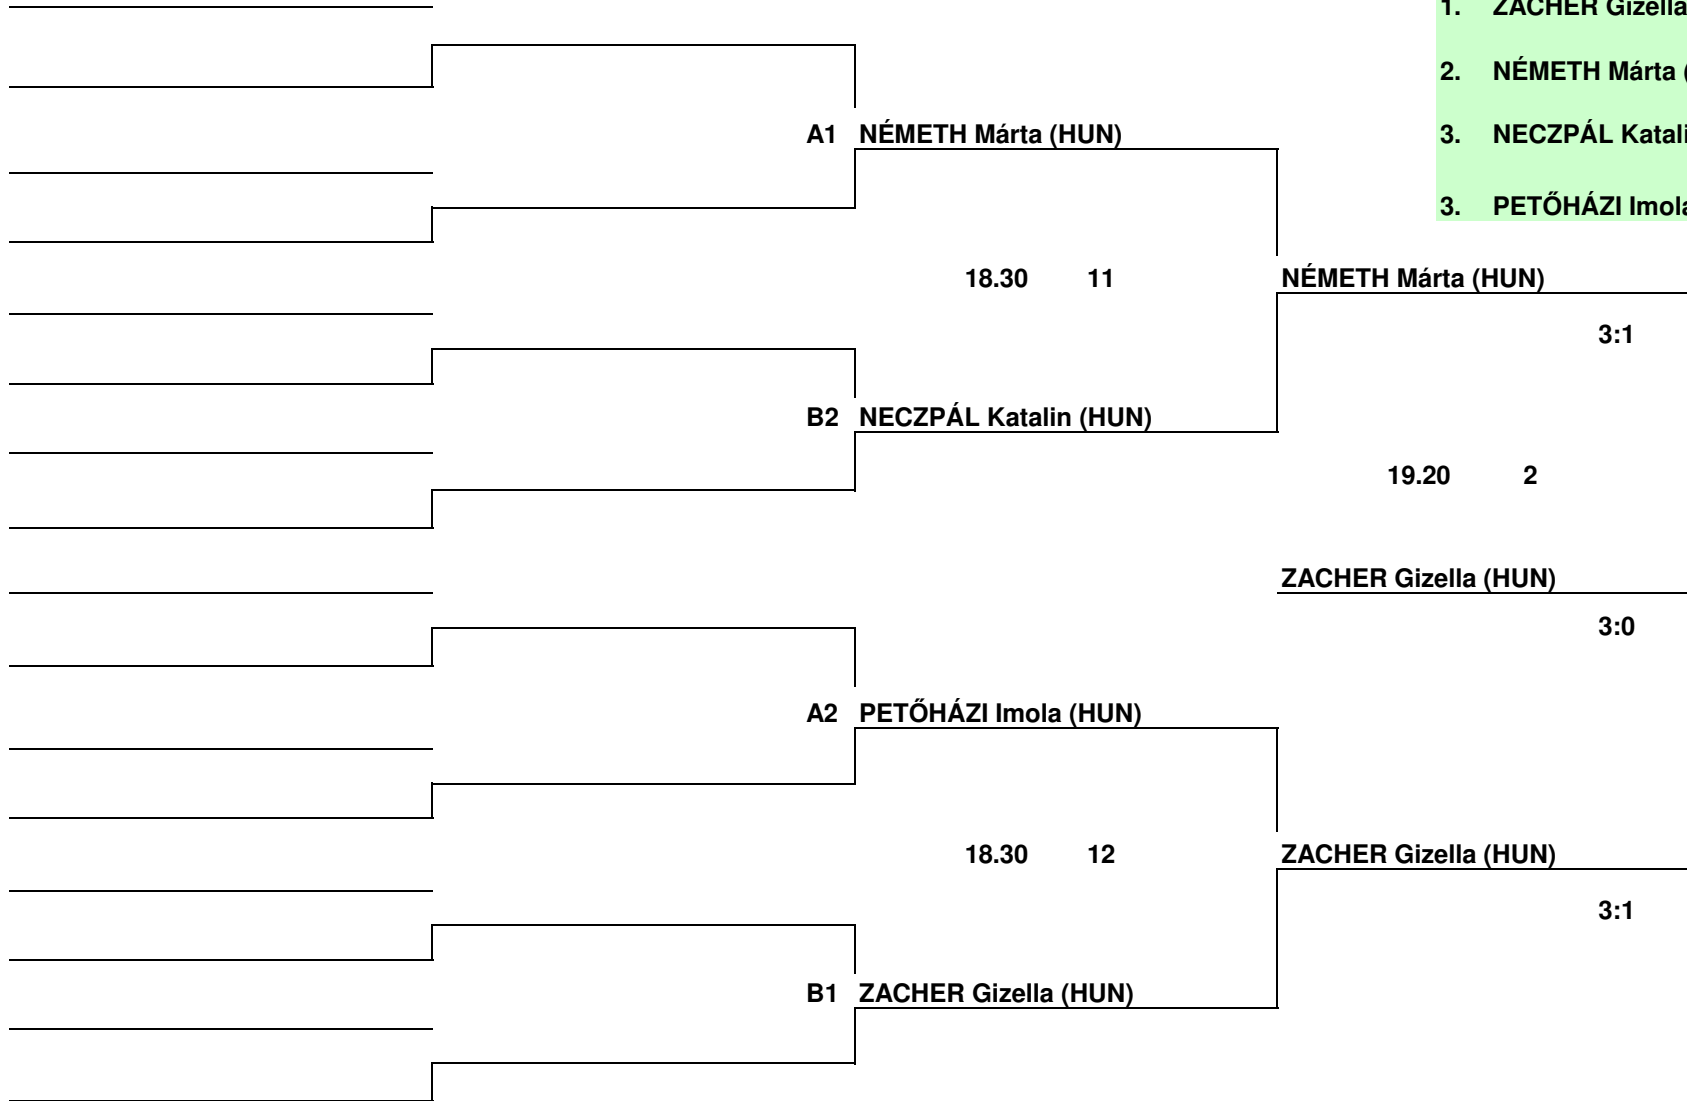

PLACE	
1	KUCKOVÁ Iveta (SVK)
2	VIKOR Bea (HUN)
3	MÁGER Edéné (HUN)
4	X

TIME	TABLE	MATCHES
12.00	13	MÁGER Edéné (HUN) - VIKOR Bea (HUN)
		KUCKOVÁ Iveta (SVK) - X
		MÁGER Edéné (HUN) - X
12.50	13	KUCKOVÁ Iveta (SVK) - VIKOR Bea (HUN)
		X - VIKOR Bea (HUN)
13.40	13	MÁGER Edéné (HUN) - KUCKOVÁ Iveta (SVK)

TIBHAR VETERANS CUP, BALATONFÜRED 20 JUNE 2014

WOMEN'S SINGLES 60+ FINAL

TIME TABLE

TIME TABLE

TIME TABLE

TIME TABLE

1. ZACHER Gizella (HUN)
2. NÉMETH Márta (HUN)
3. NECZPÁL Katalin (HUN)
3. PETŐHÁZI Imola (HUN)

TIBHAR VETERANS CUP, BALATONFÜRED 20 JUNE 2014

WOMEN'S SINGLES 60+

FIRST STAGE

GROUP	PLAYERS	1	2	3	4	POINT
A	NÉMETH Márta (HUN)		3:0	3:0	3:0	6
	PETÓHAZI Imola (HUN)	0:3		3:0	3:0	4
	KUN Tiborné	0:3	0:3		3:0	2
	ZÁDORI Gizella (HUN)	0:3	0:3	0:3		0

PLACE	
1	NÉMETH Márta (HUN)
2	PETÓHAZI Imola (HUN)
3	KUN Tiborné
4	ZÁDORI Gizella (HUN)

TIME	TABLE	MATCHES
12.00	14	NÉMETH Márta (HUN) - ZÁDORI Gizella (HUN)
12.25	16	PETÓHAZI Imola (HUN) - KUN Tiborné
13.15	16	NÉMETH Márta (HUN) - KUN Tiborné
12.50	14	PETÓHAZI Imola (HUN) - ZÁDORI Gizella (HUN)
14.05	16	KUN Tiborné - ZÁDORI Gizella (HUN)
13.40	14	NÉMETH Márta (HUN) - PETÓHAZI Imola (HUN)