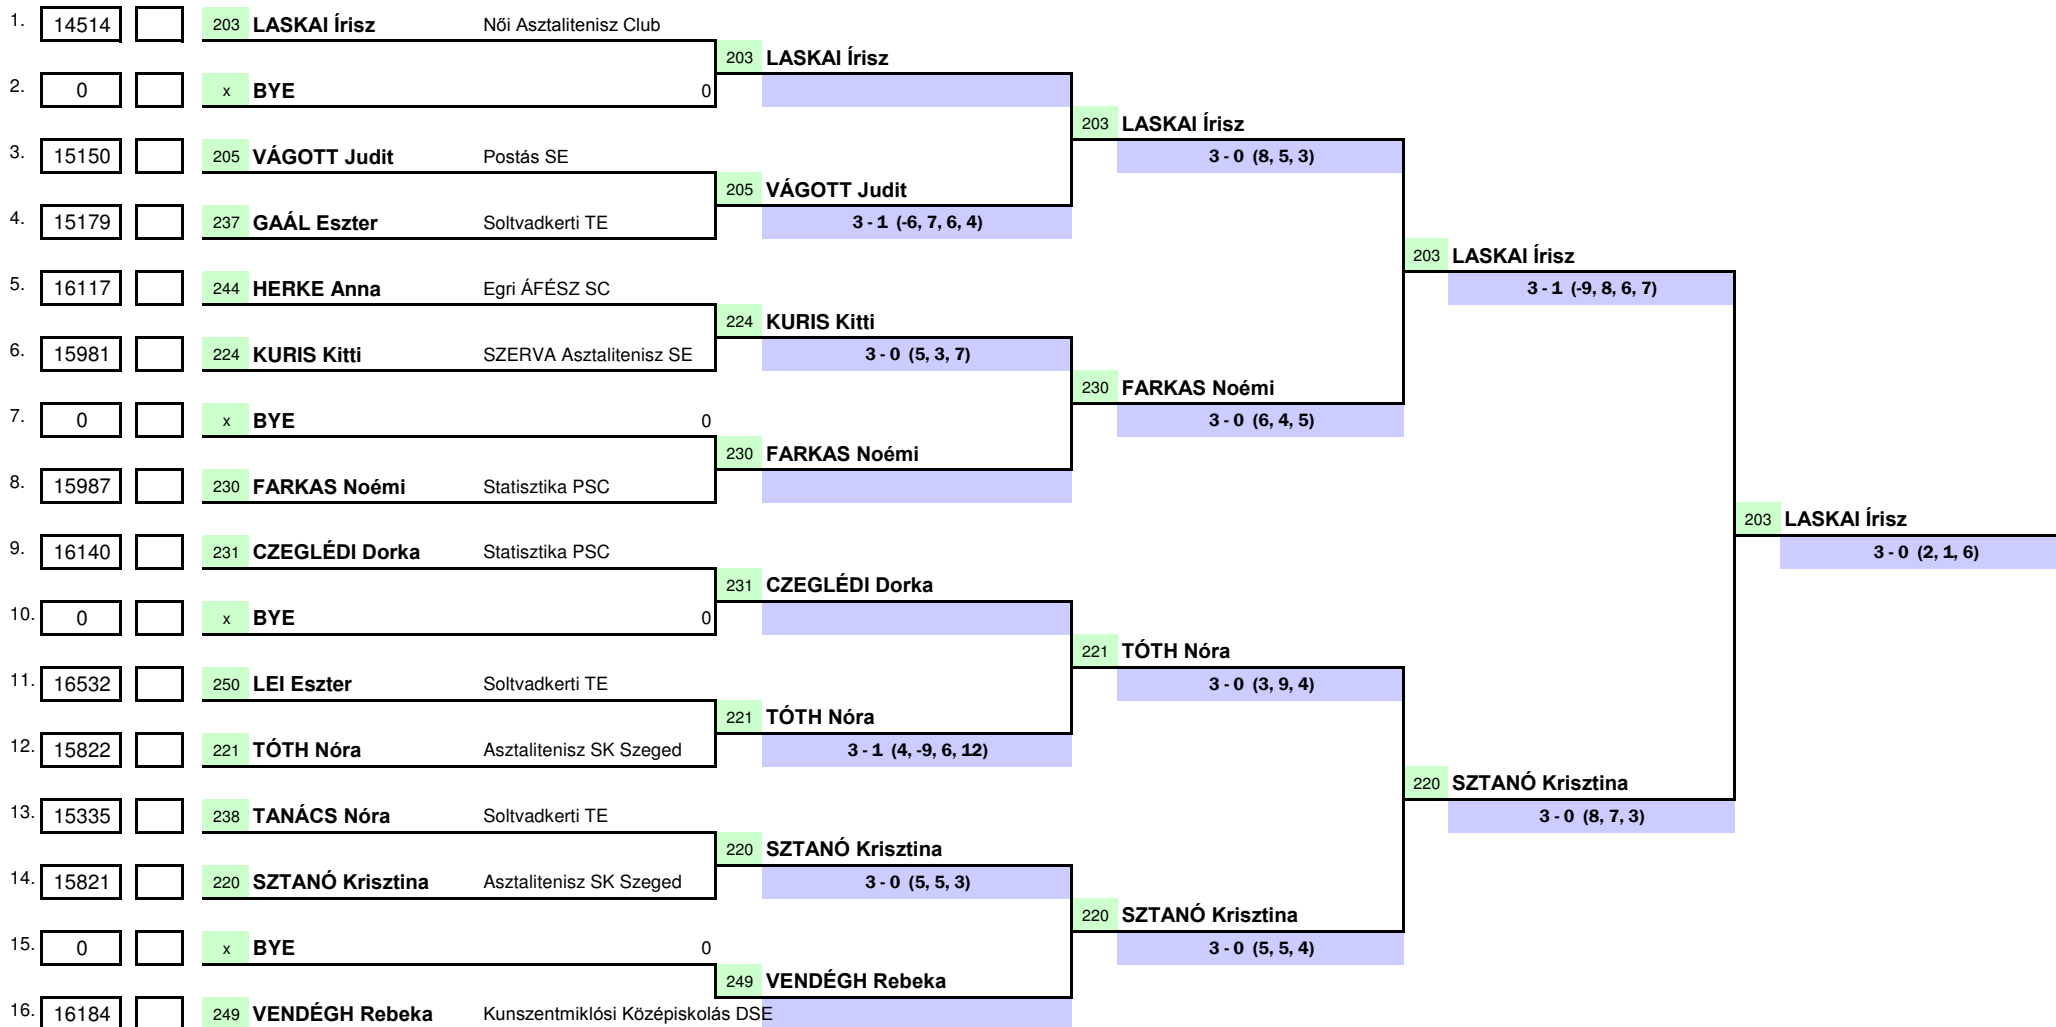

Kelet-Magyarországi területi verseny

II. o. újonc és serdülő ranglista verseny
Cegléd, CVSE Sportcsarnok - 2014. május 31.- június 1.

U11 leány egyes főtábla

1. 203 **LASKAI Írisz** Női Asztalitenisz Club
2. 220 **SZTANÓ Krisztina** Asztalitenisz SK Szeged
3. 230 **FARKAS Noémi** Statisztika PSC
3. 221 **TÓTH Nóra** Asztalitenisz SK Szeged