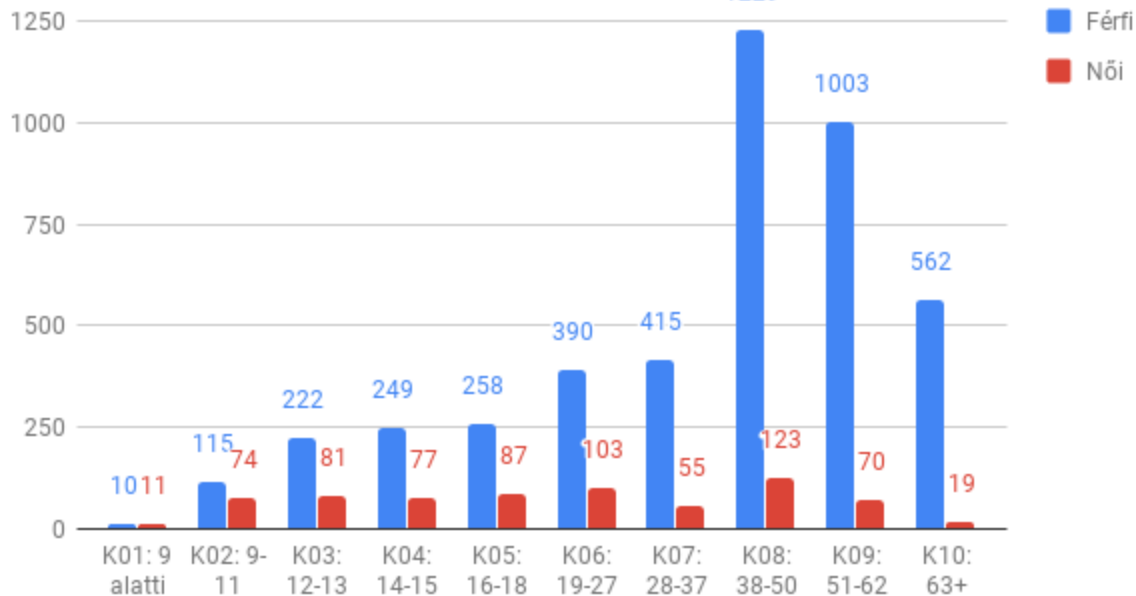

Engedélyek megoszlása korcsoportonként

Férfi és Női engedélyek eloszlása korcsoportonként

FFi/Női igazolások

FP - Korelemzés - F/N

igazolás – életkor

	9<			9-11			12-13			14-15			16-18			19-27			28-37			38-50			51-62			63+			Végösszeg		
	férfi	nő	Σ	férfi	nő	Σ	férfi	nő	Σ	férfi	nő	Σ	férfi	nő	Σ	férfi	nő	Σ	férfi	nő	Σ	férfi	nő	Σ	férfi	nő	Σ	férfi	nő	Σ	férfi	nő	Σ
Budapest	4	6	10	26	18	44	39	13	52	47	12	59	62	14	76	83	23	106	116	10	126	319	44	363	273	34	307	200	13	213	1169	187	1356
Pest megye	1		1	21	3	24	47	13	60	59	8	67	41	6	47	55	8	63	39	14	53	187	20	207	133	10	143	80	2	82	663	84	747
Fejér				2		2	9	4	13	9		9	12	3	15	16	4	20	24	2	26	77	6	83	50	2	52	31	1	32	230	22	252
Borsod-Abaúj-Zemplén	1		1	8	4	12	14	3	17	15	2	17	10	1	11	22	1	23	17		17	61		61	52	2	54	25		25	225	13	238
Szabolcs-Szatmár-Bereg				5	9	14	4	5	9	6	6	12	8	2	10	16	7	23	35		35	55	6	61	57		57	9		9	195	35	230
Komárom-Esztergom					1	1	7	3	10	9	6	15	12	5	17	21	5	26	22	3	25	55	2	57	38	2	40	22		22	186	27	213
Baranya		1	1	7	7	14	10	3	13	8	7	15	12	2	14	20	3	23	21	2	23	33	4	37	38	2	40	23		23	172	31	203
Hajdú-Bihar				7	1	8	6	1	7	5	1	6	10	3	13	16	3	19	23	1	24	56	1	57	50	1	51	14		14	187	12	199
Zala megye				5	2	7	17	2	19	10		10	7	5	12	19	6	25	12	6	18	47	2	49	41	2	43	15		15	173	25	198
Győr-Moson-Sopron				5	2	7	9	4	13	16	3	19	10	3	13	16	6	22	17		17	40	7	47	31	5	36	15		15	159	30	189
Heves				3	1	4	7	1	8	6	3	9	3	4	7	14		14	13	1	14	68	5	73	38	1	39	20		20	172	16	188
Veszprém	1	3	4	6	3	9	9	5	14	10	5	15	7	8	15	9	5	14	12	2	14	35	7	42	33	3	36	15	1	16	137	42	179
Jász-Nagykun-Szolnok					1	1	8		8	9	1	10	11	3	14	12		12	10	1	11	51	1	52	35	2	37	32		32	168	9	177
Békés	1		1		4	4	9	2	11	6	4	10	5	1	6	13	9	22	15	2	17	38	5	43	34	1	35	13	1	14	134	29	163
Somogy megye		1	1	3	1	4	7	6	13	12	6	18	7	2	9	10	1	11	2	2	4	26	4	30	20	2	22	17	1	18	104	26	130
Vas	2		2	7	5	12	8		8	4	1	5	11	1	12	14	3	17	10		10	19	1	20	27		27	3		3	105	11	116
Bács-Kiskun				4	3	7	5	6	11	3	2	5	12	10	22	13	3	16	9	4	13	14	2	16	17		17	7		7	84	30	114
Nógrád				1		1	3		3	7	2	9	9	1	10	10	3	13	7		7	35	1	36	21		21	13		13	106	7	113
Tolna megye				3	8	11	3	7	10	7	5	12	4	13	17	6	11	17	4	5	9	7	4	11	10	1	11	4		4	48	54	102
Csongrád				2	1	3	1	3	4	1	3	4	5		5	5	2	7	7		7	6	1	7	5		5	4		4	36	10	46
SUM	10	11	21	115	74	189	222	81	303	249	77	326	258	87	345	390	103	493	415	55	470	1229	123	1352	1003	70	1073	562	19	581	4453	700	5153