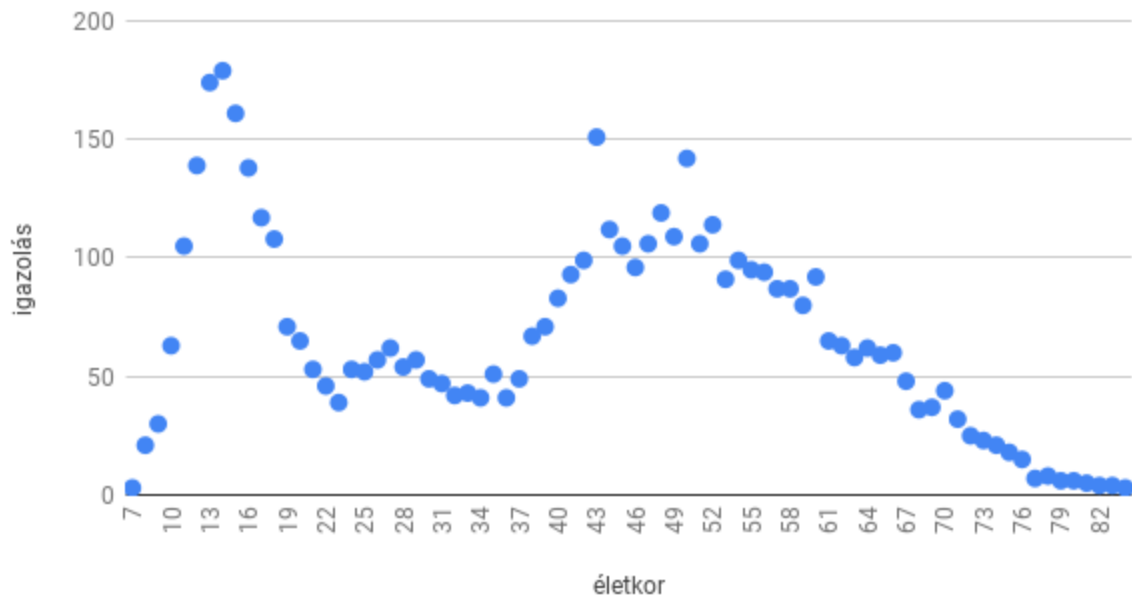

Engedélyek megoszlása korcsoportonként

Férfi és Női engedélyek eloszlása korcsoportonként

FFi/Női igazolások

FP - Korelemzés - F/N

igazolás – életkor

	9<			9-11			12-13			14-15			16-18			19-27			28-37			38-50			51-62			63+			Végösszeg		
	férfi	nő	Σ	férfi	nő	Σ	férfi	nő	Σ	férfi	nő	Σ	férfi	nő	Σ	férfi	nő	Σ	férfi	nő	Σ	férfi	nő	Σ	férfi	nő	Σ	férfi	nő	Σ	férfi	nő	Σ
Budapest	4	6	10	26	18	44	39	13	52	47	12	59	62	14	76	83	23	106	116	10	126	319	44	363	273	34	307	200	13	213	1169	187	1356
Pest megye	1		1	21	3	24	47	13	60	59	8	67	41	6	47	55	8	63	39	14	53	187	20	207	133	10	143	80	2	82	663	84	747
Fejér				2		2	9	4	13	9		9	12	3	15	16	4	20	24	2	26	77	6	83	50	2	52	31	1	32	230	22	252
Borsod-Abaúj-Zemplén	1		1	8	4	12	14	3	17	15	2	17	10	1	11	22	1	23	17		17	61		61	52	2	54	25		25	225	13	238
Szabolcs-Szatmár-Bereg				5	9	14	4	5	9	6	6	12	8	2	10	16	7	23	35		35	55	6	61	57		57	9		9	195	35	230
Komárom-Esztergom					1	1	7	3	10	9	6	15	12	5	17	21	5	26	22	3	25	55	2	57	38	2	40	22		22	186	27	213
Baranya		1	1	7	7	14	10	3	13	8	7	15	12	2	14	20	3	23	21	2	23	33	4	37	38	2	40	23		23	172	31	203
Hajdú-Bihar				7	1	8	6	1	7	5	1	6	10	3	13	16	3	19	23	1	24	56	1	57	50	1	51	14		14	187	12	199
Zala megye				5	2	7	17	2	19	10		10	7	5	12	19	6	25	12	6	18	47	2	49	41	2	43	15		15	173	25	198
Győr-Moson-Sopron				5	2	7	9	4	13	16	3	19	10	3	13	16	6	22	17		17	40	7	47	31	5	36	15		15	159	30	189
Heves				3	1	4	7	1	8	6	3	9	3	4	7	14		14	13	1	14	68	5	73	38	1	39	20		20	172	16	188
Veszprém	1	3	4	6	3	9	9	5	14	10	5	15	7	8	15	9	5	14	12	2	14	35	7	42	33	3	36	15	1	16	137	42	179
Jász-Nagykun-Szolnok					1	1	8		8	9	1	10	11	3	14	12		12	10	1	11	51	1	52	35	2	37	32		32	168	9	177
Békés	1		1		4	4	9	2	11	6	4	10	5	1	6	13	9	22	15	2	17	38	5	43	34	1	35	13	1	14	134	29	163
Somogy megye		1	1	3	1	4	7	6	13	12	6	18	7	2	9	10	1	11	2	2	4	26	4	30	20	2	22	17	1	18	104	26	130
Vas	2		2	7	5	12	8		8	4	1	5	11	1	12	14	3	17	10		10	19	1	20	27		27	3		3	105	11	116
Bács-Kiskun				4	3	7	5	6	11	3	2	5	12	10	22	13	3	16	9	4	13	14	2	16	17		17	7		7	84	30	114
Nógrád				1		1	3		3	7	2	9	9	1	10	10	3	13	7		7	35	1	36	21		21	13		13	106	7	113
Tolna megye				3	8	11	3	7	10	7	5	12	4	13	17	6	11	17	4	5	9	7	4	11	10	1	11	4		4	48	54	102
Csongrád				2	1	3	1	3	4	1	3	4	5		5	5	2	7	7		7	6	1	7	5		5	4		4	36	10	46
SUM	10	11	21	115	74	189	222	81	303	249	77	326	258	87	345	390	103	493	415	55	470	1229	123	1352	1003	70	1073	562	19	581	4453	700	5153