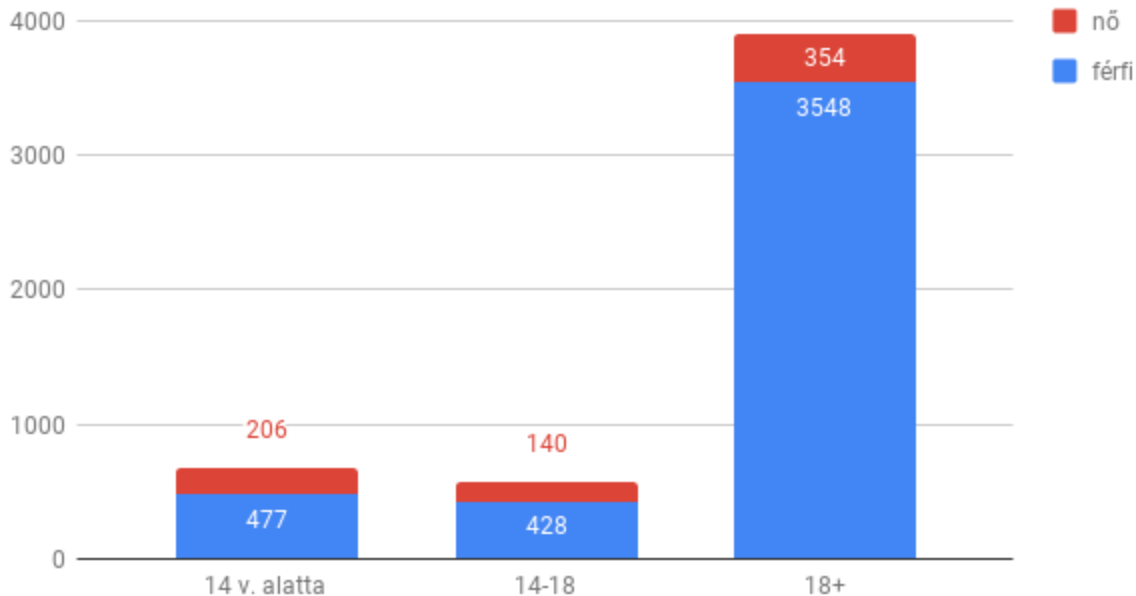

Férfi és Női engedélyek eloszlása korcsoportonként