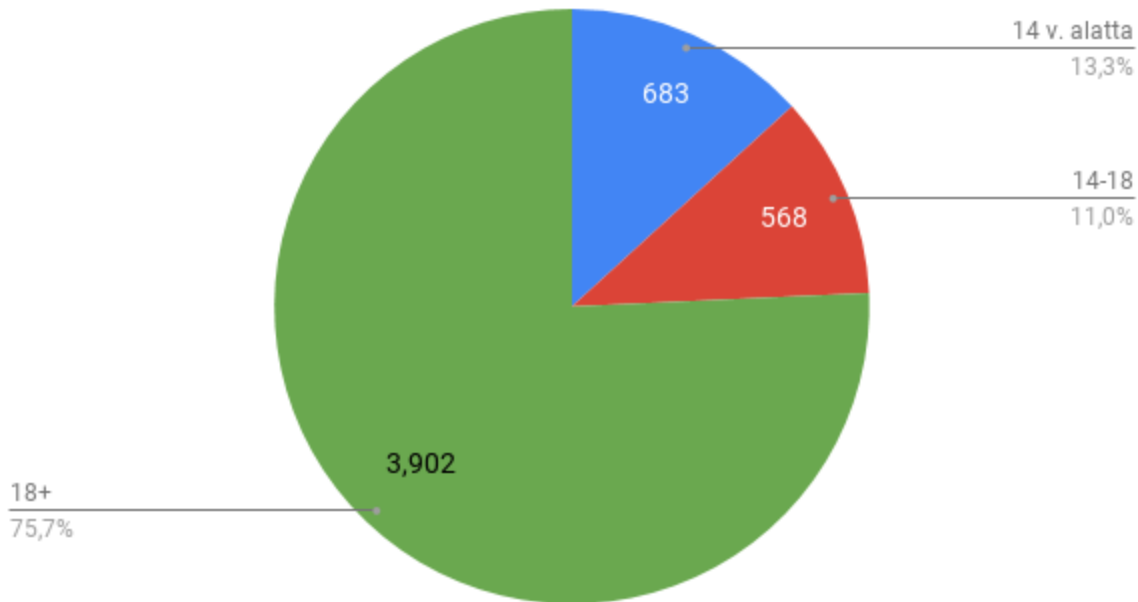

Hányan sportolnak?

	Egyesület	Személy
Összes egyesület	302	5153
18 alatti UP-igazolása is van	167	1251
10-nél több 18 alatti igazolása van	48	912
18 alatti - akármilyen ranglistapontja van	85	445
10-nél több pontja van	69	295

Engedélyek megoszlása korcsoportonként