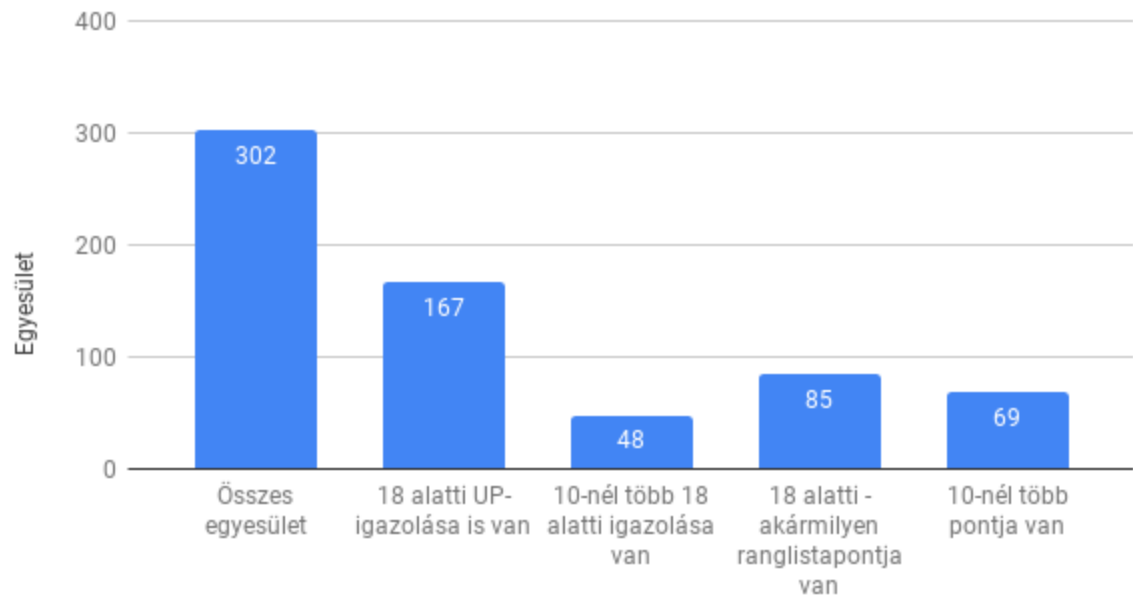

Egyesület

Hányan sportolnak?

	Egyesület	Személy
Összes egyesület	302	5153
18 alatti UP-igazolása is van	167	1251
10-nél több 18 alatti igazolása van	48	912
18 alatti - akármilyen ranglistapontja van	85	445
10-nél több pontja van	69	295