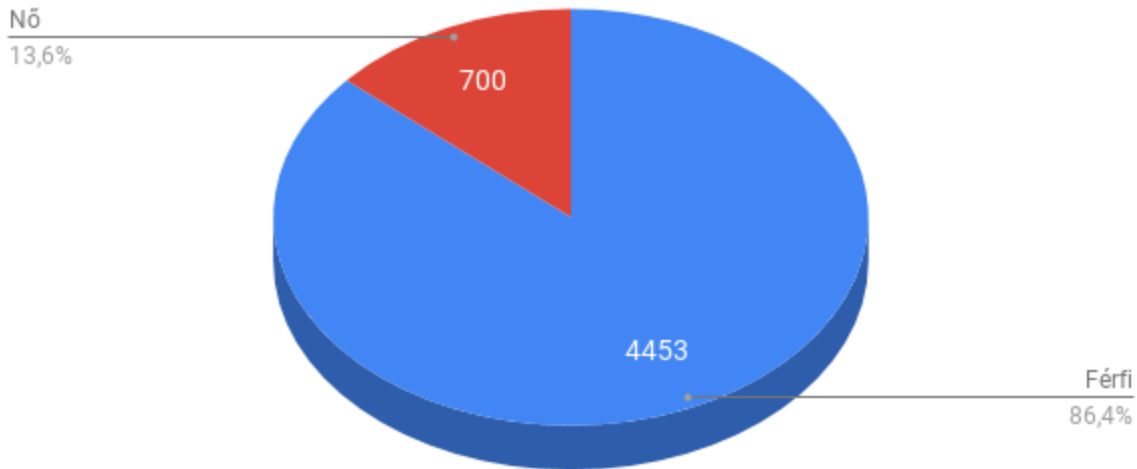

FFi/Női igazolások