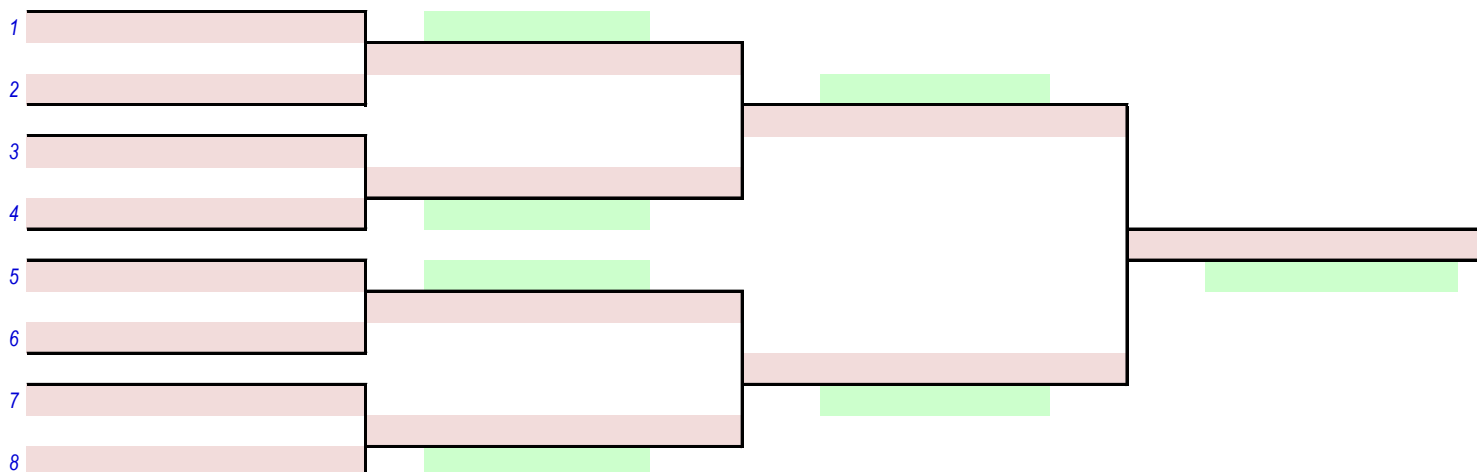

IFJÚSÁGI LEÁNY CSAPAT SELEJTEZŐ

Nap	Idő	Asztal	Meccs	IFJÚSÁGI LEÁNY - CSOPORT 1				Pontok	Hely			
3.10	10:00		1-3 2-4	1	601	Statisztika PSC A		-	-	-	0	
3.10			1-4 2-3	2	605	Univer Sport Kft.	-		-	-	0	
3.10			1-2 3-4	3	609	Szekszárd Asztalitenisz Club C	-	-		-	0	

Nap	Idő	Asztal	Meccs	IFJÚSÁGI LEÁNY - CSOPORT 2				Pontok	Hely			
3.10	10:00		1-3 2-4	1	602	Statisztika PSC B		-	-	-	0	
3.10			1-4 2-3	2	604	Jászkun Volán Sport Club Kft.	-		-	-	0	
3.10			1-2 3-4	3	607	Szekszárd Asztalitenisz Club B	-	-		-	0	

Nap	Idő	Asztal	Meccs	IFJÚSÁGI LEÁNY - CSOPORT 3				Pontok	Hely			
3.10	10:00		1-3 2-4	1	603	Szekszárd Asztalitenisz Club A		-	-	-	0	
3.10			1-4 2-3	2	606	A.S.E. Orosháza	-		-	-	0	
3.10			1-2 3-4	3	608	Ambrus Asztalitenisz Akadémia	-	-		-	0	
				4	610	Centrum SE	-	-	-		0	

FŐTÁBLA